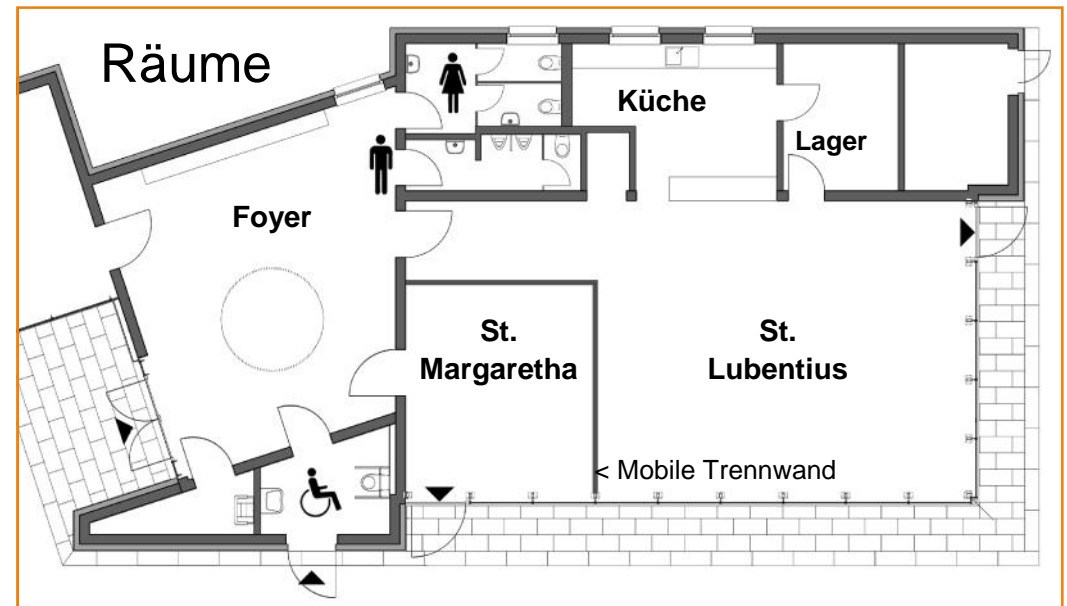

Pfarrzentrum St. Lubentius Kobern • Burgstraße 4

Sie können die Einrichtung für
Tagungen oder Feiern mieten!

Infos zu den Konditionen erhalten Sie in den Pfarrbüros!

Kobern 02607 - 972 106 • buero.kobern@pg-ochtendung-kobern.de

Ochtendung 02625 - 952 609-0 • buero@pg-ochtendung-kobern.de

Internet www.Pfarrgemeinde-Kobern.de

Foyer Geeignet für das Aufstellen eines Speisenbuffets und / oder Stehtischen.

Grundmöblierung St. Lubentius: 48 Stühle und 8 Tische. St. Margaretha: 14 Stühle und 5 Tische, **Lager** 58 Stühle, 10 Tische, 1 Getränke Kühlschrank.

Personenzahl (bestuhlungsabhängig)

St. Margaretha 14 - 16 • St. Lubentius 50 - 60
bei geöffneter Trennwand 80 - 90.

Küchenausstattung

Kühlschrank für Speisen und Kuchen, Spülmaschine, Ceranfeld, Backofen, Kaffeemaschinen. Bestecke, Ess- und Kaffeegerichte sowie Gläser in ausreichender Anzahl.